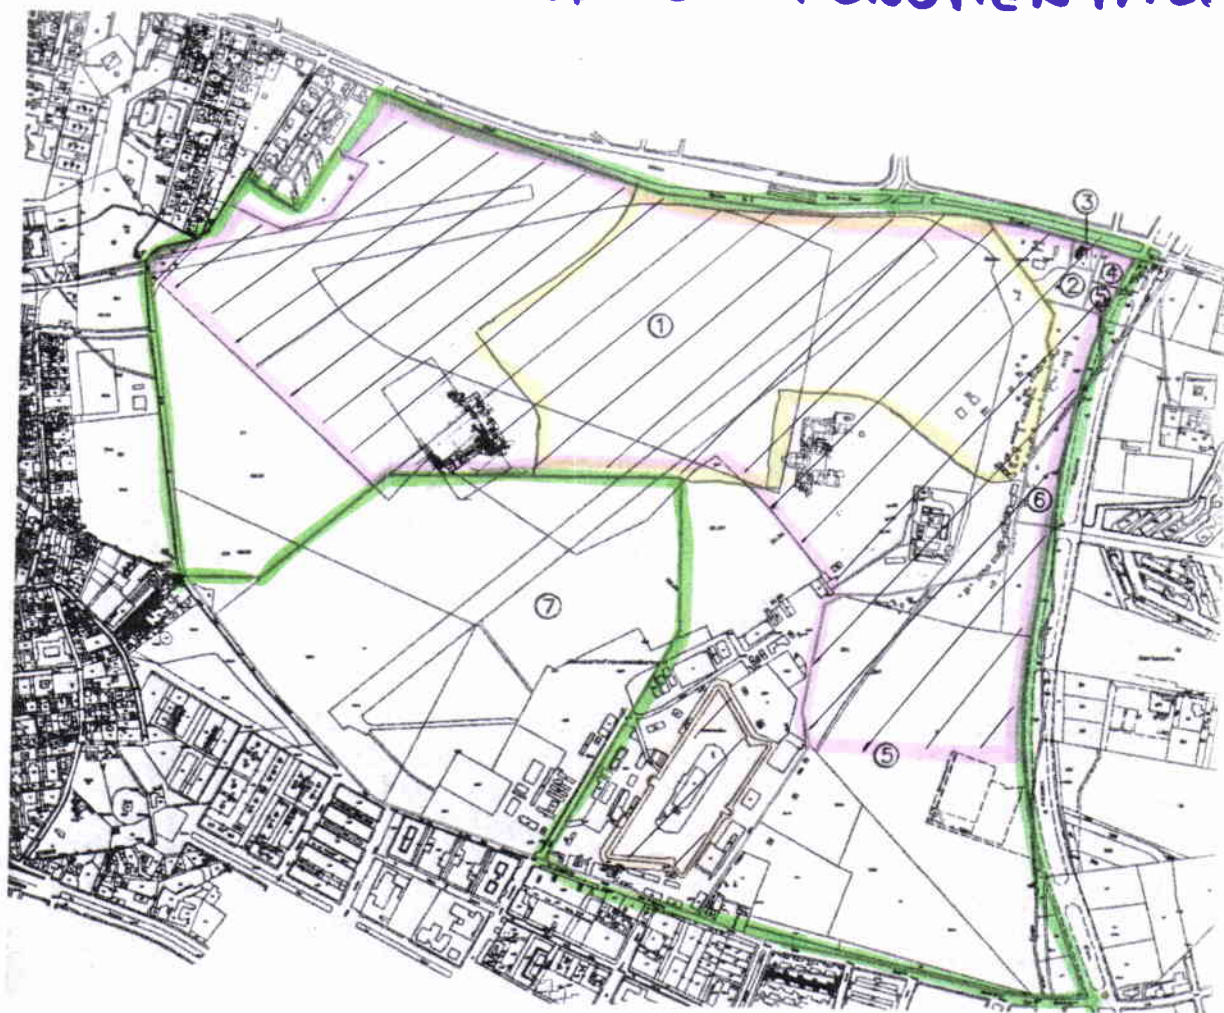

# PARCO DI CENTOCELLE VINCOLI ARCHEOLOGICI E MONUMENTALI

18

COMUNE DI ROMA Il parco di Centocelle

Perimetro del Parco di Centocelle

Perimetro del primo striscio

Aree sottoposte a vincoli  
archeologici ex Legge 1089/39

Aree sottoposte a vincoli  
monumentali ex Legge 1089/39  
(Forte Casilino)